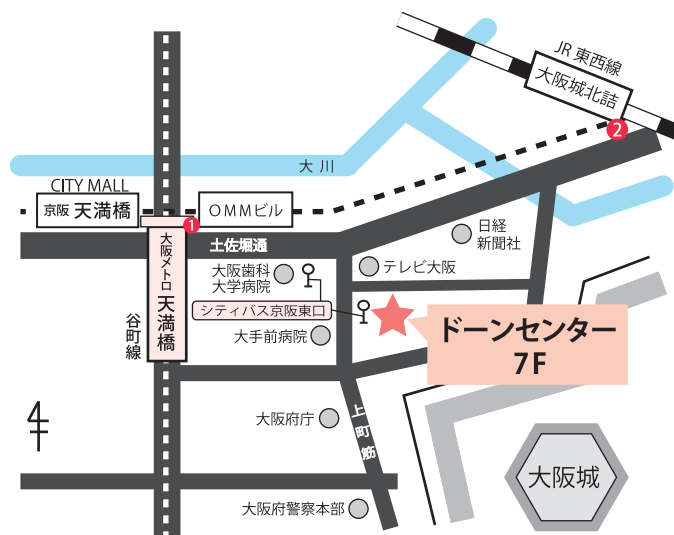

男声デュオで聴く、唱歌・童謡・日本の歌

HAMORI-BE 歌の故郷をたずねて

HAMORI-BE CONCERT TOUR 2019

大阪
公演

会場
アクセス

ドーンセンター 7Fホール

(大阪府立男女共同参画・青少年センター)

〒540-0008
大阪市中央区大手前1丁目3番49号
TEL 06-6910-8500

 京阪「天満橋」駅 / 大阪メトロ谷町線「天満橋」駅
① 番出入口から東へ約350m。〈徒歩約10分〉

 JR東西線「大阪城北詰」駅
② 番出口より土佐堀通り沿いに西へ約550m。〈徒歩約15分〉

 大阪シティバス「京阪東口」からすぐ。

HAMORI-BE プロフィール

中川公志(なかがわこうじ)と小原有貴(おはらゆうき)の二人の歌手による男声デュオ。「日本の美しい歌を後世に歌い継ぎたい」という思いのもと、唱歌・童謡や愛唱歌、合唱曲などその日本語の美しさを大切に歌っている。ユニット名のHAMORI-BE(はもりべ)は、作詞家の故山川啓介氏による命名。2008年、由紀さおり・安田祥子姉妹のようなデュエットを目指し活動を開始。その後、安田姉妹に見出され、2011年、由紀さおり・安田祥子姉妹の25年目の童謡コンサートツアーへのゲスト出演時に、HAMORI-BEの名前でデビュー。この公演以降、同姉妹の童謡コンサートに共演者として出演し、全国各地に歌声を届けた。結成以来、毎年コンサートツアーを開催。また、マイクを使用せずに歌う「HAMORI-BEアコースティックコンサート」も行っている。さらに「0歳からのはもりベコンサート」と題し、ファミリー層に向けた公演も企画開催している。その他、保育園や幼稚園、小学校での記念行事や音楽鑑賞会への出演、また、企業や各種団体の記念式典でのゲスト演奏等、多数の公演を行っている。

HAMORI-BE CONCERT TOUR 2019

2019 秋
開催予定!

奈良公演

なら100年会館・中ホール
11月4日(月・祝) 14:00 開演

滋賀公演

東近江市あかね文化ホール
11月24日(日) 14:00 開演

※滋賀公演では、同日の午前中に『0歳からのはもりベコンサート』を開催予定です。
※チケット発売は9月初旬の予定です。

チケット
申し込み先