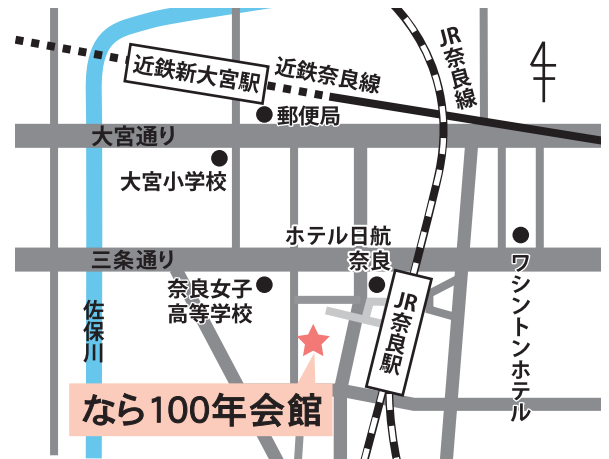

## HAMORI-BE 歌の故郷をたずねて

HAMORI-BE CONCERT TOUR 2019

奈良  
公演

会場  
アクセス

### なら100年会館（中ホール）

〒630-8121  
奈良市三条宮前町7番1号  
TEL 0742-34-0100

JR「奈良」駅 西口から〈徒歩 約5分〉

近鉄奈良線「新大宮」駅 〈徒歩 約15分〉

### 滋賀公演

東近江市あかね文化ホール  
11月24日(日) 14:00 開演

※滋賀公演では、午前中に『0歳からはもりべコンサート』を開催予定です。

～0歳からはもりべコンサート～  
11月24日(日) 11:30 開演(約40分公演)  
チケット 一般1000円 / 子ども500円

チケット  
申し込み先

- ・ はもりべ事務局
- ・ なら100年会館 (TEL 0742-34-0111)